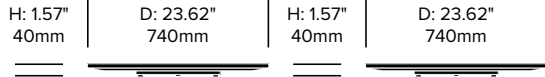

To order, specify:

1. Product number
2. Wood color

| Rotating Tray | Number | List Price |
|--------------------|-------------|------------|
| Black Stained Ash | HCBZ-SZAT-M | 699.00 |
| Natural Ash | HCBZ-SZAT-M | 699.00 |
| Oak | HCBZ-SZAT-M | 769.00 |
| Walnut Stained Ash | HCBZ-SZAT-M | 699.00 |
| White Wash Ash | HCBZ-SZAT-M | 699.00 |