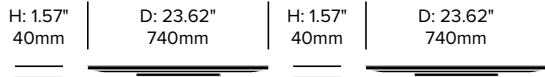

To order, specify:

1. Product number
2. Wood color

Rotating Tray	Number	List Price
Black Stained Ash	HCBZ-SZAT-M	699.00
Natural Ash	HCBZ-SZAT-M	699.00
Oak	HCBZ-SZAT-M	769.00
Walnut Stained Ash	HCBZ-SZAT-M	699.00
White Wash Ash	HCBZ-SZAT-M	699.00