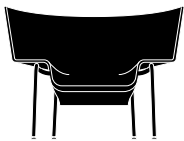

CAPO

CLOUD

GEOMETRIE

GINGER

GINGER ALE

GONG

HI PAD

JULI 09