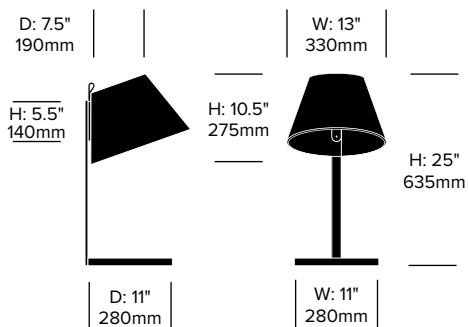

## To order, specify:

1. Product number
2. Shade fabric color
3. Base trim color

Small Table Light	Number	List Price
Standard Base Trim	HCPL-LNT1-08	330.00
Premium Base Trim	HCPL-LNT1-08	340.00

Medium Table Light	Number	List Price
Standard Base Trim	HCPL-LNT2-11	390.00
Premium Base Trim	HCPL-LNT2-11	400.00

Large Table Light	Number	List Price
Standard Base Trim	HCPL-LNT3-13	450.00
Premium Base Trim	HCPL-LNT3-13	460.00