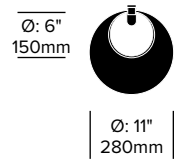

## To order, specify:

1. Product number
2. Shade fabric color
3. Base trim color

Small Table Light	Number	List Price
Standard Base Trim	HCPL-LNT1-08	330.00
Premium Base Trim	HCPL-LNT1-08	340.00

Medium Table Light	Number	List Price
Standard Base Trim	HCPL-LNT2-11	390.00
Premium Base Trim	HCPL-LNT2-11	400.00