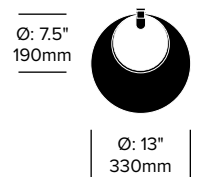

## To order, specify:

1. Product number
2. Shade fabric color
3. Base trim color

Small Table Light	Number	List Price
Standard Base Trim	HCPL-LNT1-08	330.00
Premium Base Trim	HCPL-LNT1-08	340.00

Medium Table Light	Number	List Price
Standard Base Trim	HCPL-LNT2-11	390.00
Premium Base Trim	HCPL-LNT2-11	400.00

Large Table Light	Number	List Price
Standard Base Trim	HCPL-LNT3-13	450.00
Premium Base Trim	HCPL-LNT3-13	460.00