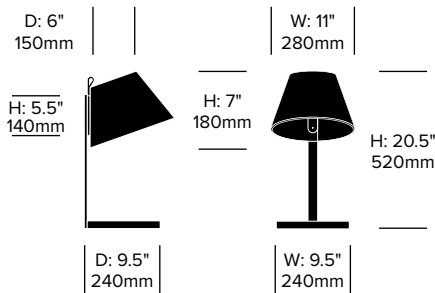

## To order, specify:

1. Product number
2. Shade fabric color
3. Base trim color

Small Table Light	Number	List Price
Standard Base Trim	HCPL-LNT1-08	330.00
Premium Base Trim	HCPL-LNT1-08	340.00

Medium Table Light	Number	List Price
Standard Base Trim	HCPL-LNT2-11	390.00
Premium Base Trim	HCPL-LNT2-11	400.00