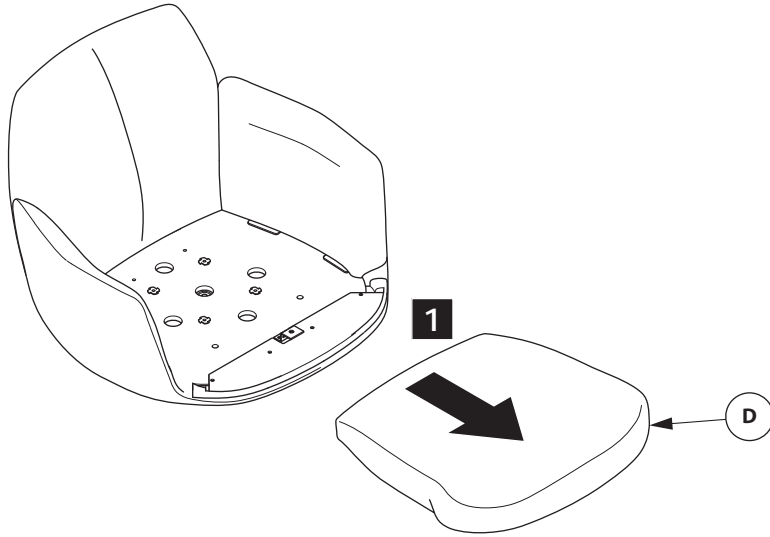

FOR SEAT

3

Seat (D)