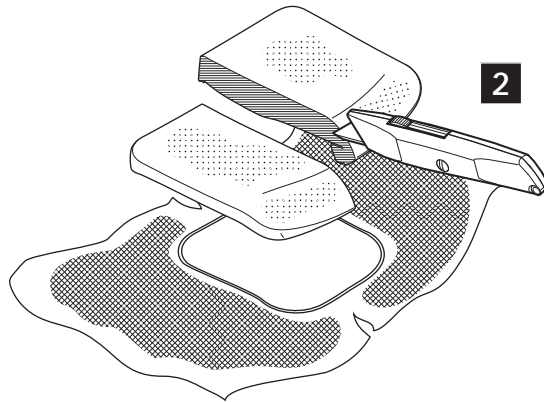

FOR SEAT

3

Seat (D)